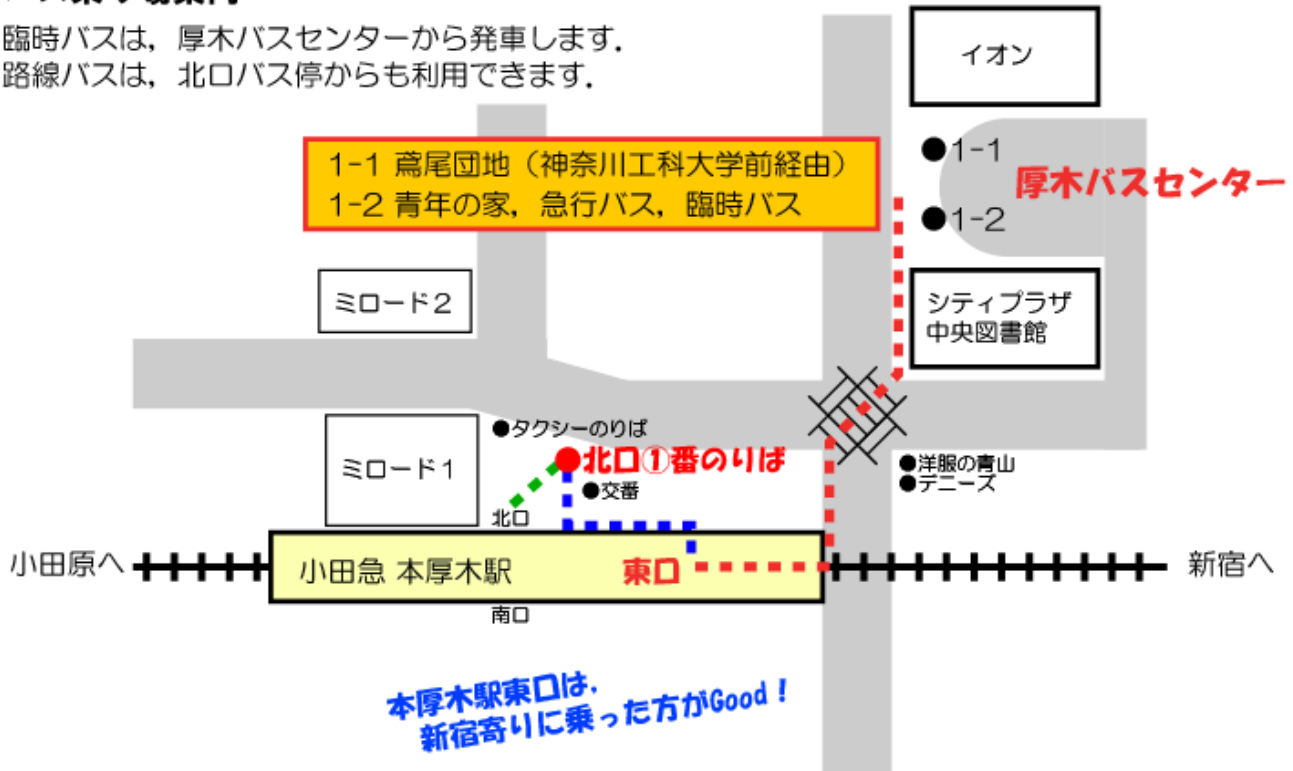

## バス乗り場案内

臨時バスは、厚木バスセンターから発車します。  
路線バスは、北口バス停からも利用できます。

## 東口拡大図

### 厚木バスセンターまでの経路

東口を出て、真っすぐ進み、  
左方向のスクランブル交差点を渡って、  
イオンの手前に厚木バスセンターがあります。  
地下連絡路を通ってもバスセンターに行けます。

### 本厚木駅バス停までの経路

東口を出て、左手にあるトイレの脇から  
自転車置き場を通り、表に抜けると  
交番の裏手に出ます。  
北口からもバス停に行けます。