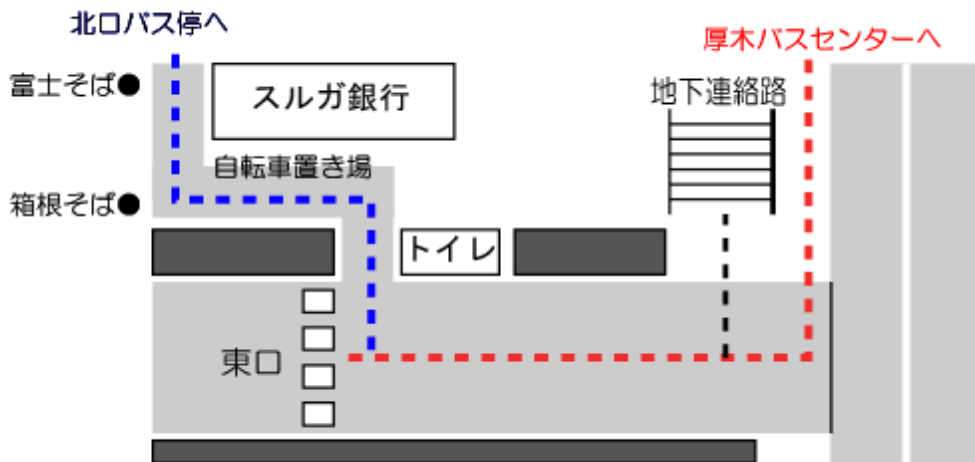

## バス乗り場案内

臨時バスは、厚木バスセンターから発車します。  
路線バスは、北口バス停からも利用できます。

## 東口拡大図

### 厚木バスセンターまでの経路

東口を出て、真っすぐ進み、  
左方向のスクランブル交差点を渡って、  
イオンの手前に厚木バスセンターがあります。  
地下連絡路を通ってもバスセンターに行けます。

### 本厚木駅バス停までの経路

東口を出て、左手にあるトイレの脇から  
自転車置き場を通り、表に抜けると  
交番の裏手に出ます。  
北口からもバス停に行けます。